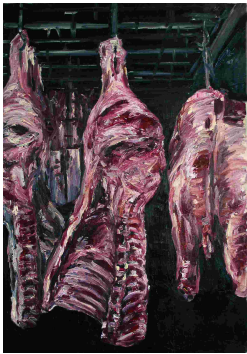

Fleisch - André Kern

Hase mit Schafskopf
Öl auf Leinwand
100 x 120 cm, 2009
3000,-

Vor dem Schlachten
Öl auf Leinwand
100 x 100 cm, 2009
2500,-

Rinderhälfte
Öl auf Leinwand
140 x 100 cm, 2009
3000,-

Schweinepfoten
Öl auf Leinwand
60 x 90 cm, 2009
1500,-

Rinderhälften
Öl auf Nessel
120 x 80 cm, 2009
3000,-

Rinderhälftenreihe
Öl auf Leinwand
100 x 160 cm, 2009
4000,-

Schweinhälften aufgereiht
Öl auf Leinwand
90 x 60 cm, 2009
1500,-

Schweinehälften
Öl auf Leinwand
140 x 100 cm, 2009
3500,-

Fleischwand
Öl auf Leinwand
80 x 30 cm, 2009
600,-

Hängende Tiere
Öl auf Leinwand
80 x 30 cm, 2009
600,-

Schweinehälfte
Öl auf Nessel
120 x 80 cm, 2007
2500,-

Schweinekorridor
Öl auf Leinwand
90 x 60 cm, 2009
1500,-

Schafskopf mit Frucht
Öl auf Nessel
120 x 80 cm, 2009
3000,-

Kopf im Topf
Öl auf Leinwand
60 x 90 cm, 2009
1500,-

Schafskopf
Öl auf Leinwand
60 x 90 cm, 2009
1500,-

Eisbein
Öl auf Leinwand
50 x 60 cm, 2007
1100,-