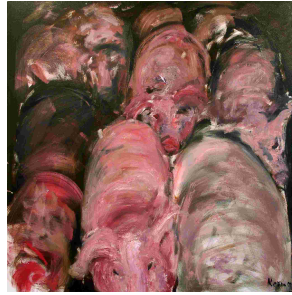

Fleisch - André Kern

Hase mit Schafskopf
Öl auf Leinwand
100 x 120 cm, 2009
3000,-

Vor dem Schlachten
Öl auf Leinwand
100 x 100 cm, 2009
2500,-

Rinderhälfte
Öl auf Leinwand
140 x 100 cm, 2009
3000,-

Schweinepfoten
Öl auf Leinwand
60 x 90 cm, 2009
1500,-

Rinderhälften
Öl auf Nessel
120 x 80 cm, 2009
3000,-

Rinderhälftenreihe
Öl auf Leinwand
100 x 160 cm, 2009
4000,-

Schweinhälften aufgereiht
Öl auf Leinwand
90 x 60 cm, 2009
1500,-

Schweinehälften
Öl auf Leinwand
140 x 100 cm, 2009
3500,-

Fleischwand
Öl auf Leinwand
80 x 30 cm, 2009
600,-

Hängende Tiere
Öl auf Leinwand
80 x 30 cm, 2009
600,-

Schweinehälfte
Öl auf Nessel
120 x 80 cm, 2007
2500,-

Schweinekorridor
Öl auf Leinwand
90 x 60 cm, 2009
1500,-

Schafskopf mit Frucht
Öl auf Nessel
120 x 80 cm, 2009
3000,-

Kopf im Topf
Öl auf Leinwand
60 x 90 cm, 2009
1500,-

Schafskopf
Öl auf Leinwand
60 x 90 cm, 2009
1500,-

Eisbein
Öl auf Leinwand
50 x 60 cm, 2007
1100,-