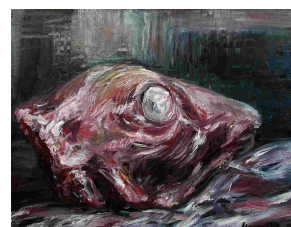

Fleisch - André Kern

Hase mit Schafskopf
Öl auf Leinwand
100 x 120 cm, 2009
3000,-

Vor dem Schlachten
Öl auf Leinwand
100 x 100 cm, 2009
2500,-

Rinderhälfte
Öl auf Leinwand
140 x 100 cm, 2009
3000,-

Schweinepfoten
Öl auf Leinwand
60 x 90 cm, 2009
1500,-

Rinderhälften
Öl auf Nessel
120 x 80 cm, 2009
3000,-

Rinderhälftenreihe
Öl auf Leinwand
100 x 160 cm, 2009
4000,-

Schweinhälften aufgereiht
Öl auf Leinwand
90 x 60 cm, 2009
1500,-

Schweinehälften
Öl auf Leinwand
140 x 100 cm, 2009
3500,-

Fleischwand
Öl auf Leinwand
80 x 30 cm, 2009
600,-

Hängende Tiere
Öl auf Leinwand
80 x 30 cm, 2009
600,-

Schweinehälfte
Öl auf Nessel
120 x 80 cm, 2007
2500,-

Schweinekorridor
Öl auf Leinwand
90 x 60 cm, 2009
1500,-

Schafskopf mit Frucht
Öl auf Nessel
120 x 80 cm, 2009
3000,-

Kopf im Topf
Öl auf Leinwand
60 x 90 cm, 2009
1500,-

Schafskopf
Öl auf Leinwand
60 x 90 cm, 2009
1500,-

Eisbein
Öl auf Leinwand
50 x 60 cm, 2007
1100,-