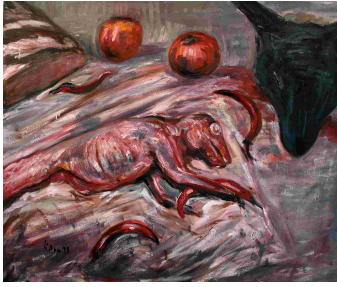

Fleisch - André Kern

Hase mit Schafskopf
Öl auf Leinwand
100 x 120 cm, 2009
3000,-

Vor dem Schlachten
Öl auf Leinwand
100 x 100 cm, 2009
2500,-

Rinderhälfte
Öl auf Leinwand
140 x 100 cm, 2009
3000,-

Schweinepfoten
Öl auf Leinwand
60 x 90 cm, 2009
1500,-

Rinderhälften
Öl auf Nessel
120 x 80 cm, 2009
3000,-

Rinderhälftenreihe
Öl auf Leinwand
100 x 160 cm, 2009
4000,-

Schweinhälften aufgereiht
Öl auf Leinwand
90 x 60 cm, 2009
1500,-

Schweinehälften
Öl auf Leinwand
140 x 100 cm, 2009
3500,-

Fleischwand
Öl auf Leinwand
80 x 30 cm, 2009
600,-

Hängende Tiere
Öl auf Leinwand
80 x 30 cm, 2009
600,-

Schweinehälfte
Öl auf Nessel
120 x 80 cm, 2007
2500,-

Schweinekorridor
Öl auf Leinwand
90 x 60 cm, 2009
1500,-

Schafskopf mit Frucht
Öl auf Nessel
120 x 80 cm, 2009
3000,-

Kopf im Topf
Öl auf Leinwand
60 x 90 cm, 2009
1500,-

Schafskopf
Öl auf Leinwand
60 x 90 cm, 2009
1500,-

Eisbein
Öl auf Leinwand
50 x 60 cm, 2007
1100,-