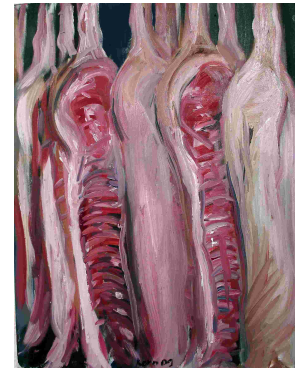

Fleisch - André Kern

Hase mit Schafskopf
Öl auf Leinwand
100 x 120 cm, 2009
3000,-

Vor dem Schlachten
Öl auf Leinwand
100 x 100 cm, 2009
2500,-

Rinderhälfte
Öl auf Leinwand
140 x 100 cm, 2009
3000,-

Schweinepfoten
Öl auf Leinwand
60 x 90 cm, 2009
1500,-

Rinderhälften
Öl auf Nessel
120 x 80 cm, 2009
3000,-

Rinderhälftenreihe
Öl auf Leinwand
100 x 160 cm, 2009
4000,-

Schweinhälften aufgereiht
Öl auf Leinwand
90 x 60 cm, 2009
1500,-

Schweinehälften
Öl auf Leinwand
140 x 100 cm, 2009
3500,-

Fleischwand
Öl auf Leinwand
80 x 30 cm, 2009
600,-

Hängende Tiere
Öl auf Leinwand
80 x 30 cm, 2009
600,-

Schweinehälfte
Öl auf Nessel
120 x 80 cm, 2007
2500,-

Schweinekorridor
Öl auf Leinwand
90 x 60 cm, 2009
1500,-

Schafskopf mit Frucht
Öl auf Nessel
120 x 80 cm, 2009
3000,-

Kopf im Topf
Öl auf Leinwand
60 x 90 cm, 2009
1500,-

Schafskopf
Öl auf Leinwand
60 x 90 cm, 2009
1500,-

Eisbein
Öl auf Leinwand
50 x 60 cm, 2007
1100,-