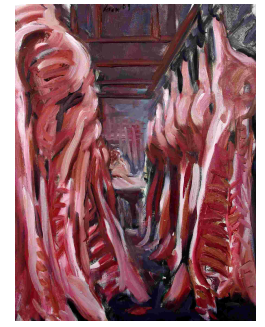

Fleisch - André Kern

Hase mit Schafskopf
Öl auf Leinwand
100 x 120 cm, 2009
3000,-

Vor dem Schlachten
Öl auf Leinwand
100 x 100 cm, 2009
2500,-

Rinderhälfte
Öl auf Leinwand
140 x 100 cm, 2009
3000,-

Schweinepfoten
Öl auf Leinwand
60 x 90 cm, 2009
1500,-

Rinderhälften
Öl auf Nessel
120 x 80 cm, 2009
3000,-

Rinderhälftenreihe
Öl auf Leinwand
100 x 160 cm, 2009
4000,-

Schweinhälften aufgereiht
Öl auf Leinwand
90 x 60 cm, 2009
1500,-

Schweinehälften
Öl auf Leinwand
140 x 100 cm, 2009
3500,-

Fleischwand
Öl auf Leinwand
80 x 30 cm, 2009
600,-

Hängende Tiere
Öl auf Leinwand
80 x 30 cm, 2009
600,-

Schweinehälfte
Öl auf Nessel
120 x 80 cm, 2007
2500,-

Schweinekorridor
Öl auf Leinwand
90 x 60 cm, 2009
1500,-

Schafskopf mit Frucht
Öl auf Nessel
120 x 80 cm, 2009
3000,-

Kopf im Topf
Öl auf Leinwand
60 x 90 cm, 2009
1500,-

Schafskopf
Öl auf Leinwand
60 x 90 cm, 2009
1500,-

Eisbein
Öl auf Leinwand
50 x 60 cm, 2007
1100,-