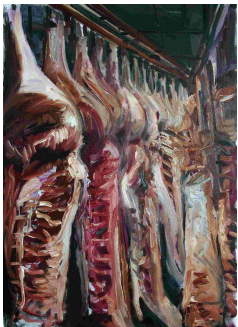

Fleisch - André Kern

Hase mit Schafskopf
Öl auf Leinwand
100 x 120 cm, 2009
3000,-

Vor dem Schlachten
Öl auf Leinwand
100 x 100 cm, 2009
2500,-

Rinderhälfte
Öl auf Leinwand
140 x 100 cm, 2009
3000,-

Schweinepfoten
Öl auf Leinwand
60 x 90 cm, 2009
1500,-

Rinderhälften
Öl auf Nessel
120 x 80 cm, 2009
3000,-

Rinderhälftenreihe
Öl auf Leinwand
100 x 160 cm, 2009
4000,-

Schweinhälften aufgereiht
Öl auf Leinwand
90 x 60 cm, 2009
1500,-

Schweinehälften
Öl auf Leinwand
140 x 100 cm, 2009
3500,-

Fleischwand
Öl auf Leinwand
80 x 30 cm, 2009
600,-

Hängende Tiere
Öl auf Leinwand
80 x 30 cm, 2009
600,-

Schweinehälfte
Öl auf Nessel
120 x 80 cm, 2007
2500,-

Schweinekorridor
Öl auf Leinwand
90 x 60 cm, 2009
1500,-

Schafskopf mit Frucht
Öl auf Nessel
120 x 80 cm, 2009
3000,-

Kopf im Topf
Öl auf Leinwand
60 x 90 cm, 2009
1500,-

Schafskopf
Öl auf Leinwand
60 x 90 cm, 2009
1500,-

Eisbein
Öl auf Leinwand
50 x 60 cm, 2007
1100,-