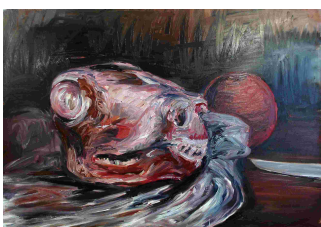

Fleisch - André Kern

Hase mit Schafskopf
Öl auf Leinwand
100 x 120 cm, 2009
3000,-

Vor dem Schlachten
Öl auf Leinwand
100 x 100 cm, 2009
2500,-

Rinderhälfte
Öl auf Leinwand
140 x 100 cm, 2009
3000,-

Schweinepfoten
Öl auf Leinwand
60 x 90 cm, 2009
1500,-

Rinderhälften
Öl auf Nessel
120 x 80 cm, 2009
3000,-

Rinderhälftenreihe
Öl auf Leinwand
100 x 160 cm, 2009
4000,-

Schweinhälften aufgereiht
Öl auf Leinwand
90 x 60 cm, 2009
1500,-

Schweinehälften
Öl auf Leinwand
140 x 100 cm, 2009
3500,-

Fleischwand
Öl auf Leinwand
80 x 30 cm, 2009
600,-

Hängende Tiere
Öl auf Leinwand
80 x 30 cm, 2009
600,-

Schweinehälfte
Öl auf Nessel
120 x 80 cm, 2007
2500,-

Schweinekorridor
Öl auf Leinwand
90 x 60 cm, 2009
1500,-

Schafskopf mit Frucht
Öl auf Nessel
120 x 80 cm, 2009
3000,-

Kopf im Topf
Öl auf Leinwand
60 x 90 cm, 2009
1500,-

Schafskopf
Öl auf Leinwand
60 x 90 cm, 2009
1500,-

Eisbein
Öl auf Leinwand
50 x 60 cm, 2007
1100,-