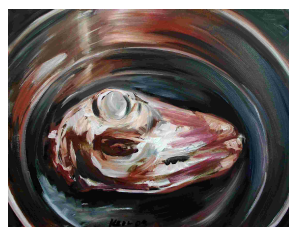

Fleisch - André Kern

Hase mit Schafskopf
Öl auf Leinwand
100 x 120 cm, 2009
3000,-

Vor dem Schlachten
Öl auf Leinwand
100 x 100 cm, 2009
2500,-

Rinderhälfte
Öl auf Leinwand
140 x 100 cm, 2009
3000,-

Schweinepfoten
Öl auf Leinwand
60 x 90 cm, 2009
1500,-

Rinderhälften
Öl auf Nessel
120 x 80 cm, 2009
3000,-

Rinderhälftenreihe
Öl auf Leinwand
100 x 160 cm, 2009
4000,-

Schweinhälften aufgereiht
Öl auf Leinwand
90 x 60 cm, 2009
1500,-

Schweinehälften
Öl auf Leinwand
140 x 100 cm, 2009
3500,-

Fleischwand
Öl auf Leinwand
80 x 30 cm, 2009
600,-

Hängende Tiere
Öl auf Leinwand
80 x 30 cm, 2009
600,-

Schweinehälfte
Öl auf Nessel
120 x 80 cm, 2007
2500,-

Schweinekorridor
Öl auf Leinwand
90 x 60 cm, 2009
1500,-

Schafskopf mit Frucht
Öl auf Nessel
120 x 80 cm, 2009
3000,-

Kopf im Topf
Öl auf Leinwand
60 x 90 cm, 2009
1500,-

Schafskopf
Öl auf Leinwand
60 x 90 cm, 2009
1500,-

Eisbein
Öl auf Leinwand
50 x 60 cm, 2007
1100,-