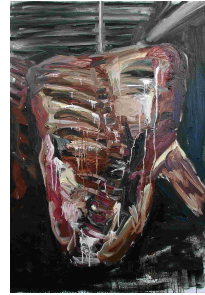

Fleisch - André Kern

Hase mit Schafskopf
Öl auf Leinwand
100 x 120 cm, 2009
3000,-

Vor dem Schlachten
Öl auf Leinwand
100 x 100 cm, 2009
2500,-

Rinderhälfte
Öl auf Leinwand
140 x 100 cm, 2009
3000,-

Schweinepfoten
Öl auf Leinwand
60 x 90 cm, 2009
1500,-

Rinderhälften
Öl auf Nessel
120 x 80 cm, 2009
3000,-

Rinderhälftenreihe
Öl auf Leinwand
100 x 160 cm, 2009
4000,-

Schweinhälften aufgereiht
Öl auf Leinwand
90 x 60 cm, 2009
1500,-

Schweinehälften
Öl auf Leinwand
140 x 100 cm, 2009
3500,-

Fleischwand
Öl auf Leinwand
80 x 30 cm, 2009
600,-

Hängende Tiere
Öl auf Leinwand
80 x 30 cm, 2009
600,-

Schweinehälfte
Öl auf Nessel
120 x 80 cm, 2007
2500,-

Schweinekorridor
Öl auf Leinwand
90 x 60 cm, 2009
1500,-